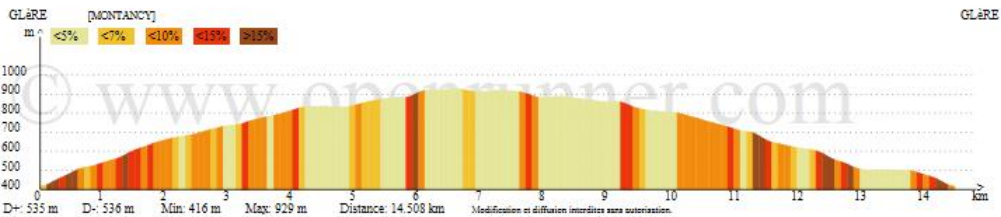

## MONTANCY 2017

Localité de départ  
Localité d'arrivée

Glère  
Glère

14.945 km

Altitude min. 417  
Altitude max. 927  
Dénivelé Tot. + 524  
Dénivelé Tot. - 523

**St Hipp'**

Responsable de la rando

Jacky Henriet