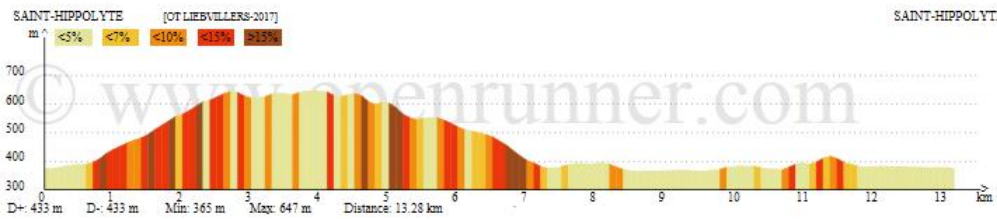

LIEBVILLERS 2017

Localité de départ
Localité d'arrivée

Saint-Hippolyte
Saint-Hippolyte

13.28 km

Altitude min. 365
Altitude max. 647
Dénivelé Tot. + 433
Dénivelé Tot. - 433

St Hipp'

Responsable de la rando :